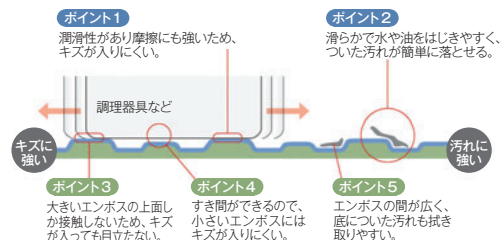

斜めに出てくる包丁差しでサッと取り出して、楽しく効率的に作業できます。

寸法	高さ 850 奥行 650
扉	鏡面 17色
収納	ダブルストッカー ソフトクローズ機構 スマートポケット (ミニパタくん)
シンク	デュアルコートシンク (水はね音低減)
水栓	ハンドシャワー水栓
レンジフード	整流板付き薄型シロッコファン (照明付)
吊戸棚	耐震ロック機構付吊戸 (高さ 700mm)
照明	システムライト (幅 600mm)

B ソフトクローズ機構付ダブルストッカー

引き出しを閉めた時にゆっくりと
奥まで引き込むソフトクローズ機構付

奥行きいっぱいまで引き出せるフルエクステンションレールで、出し入れのしやすさと十分な収納力を両立したダブルストッカー。

Hレールタイプ
なめらかなすべりのハイグレード仕様。
中にたっぷり収納していても、
開閉のスムーズさは変わりません。

C デュアルコートシンク

スムードットエンボス
+デュアルコートのダブル効果

キズにも汚れにも、抜群の強さを発揮する
高機能ステンレスシンク
「デュアルコートタイプ」

TOHO GAS LIVING

セレクト

扉カラー

(66・62シリーズ)

DAP 化粧パーティクルボード

ホワイトゼブラ ダークローズ チョコレートブラウン

ソリッドオレンジ ソリッドレッド アプリコット