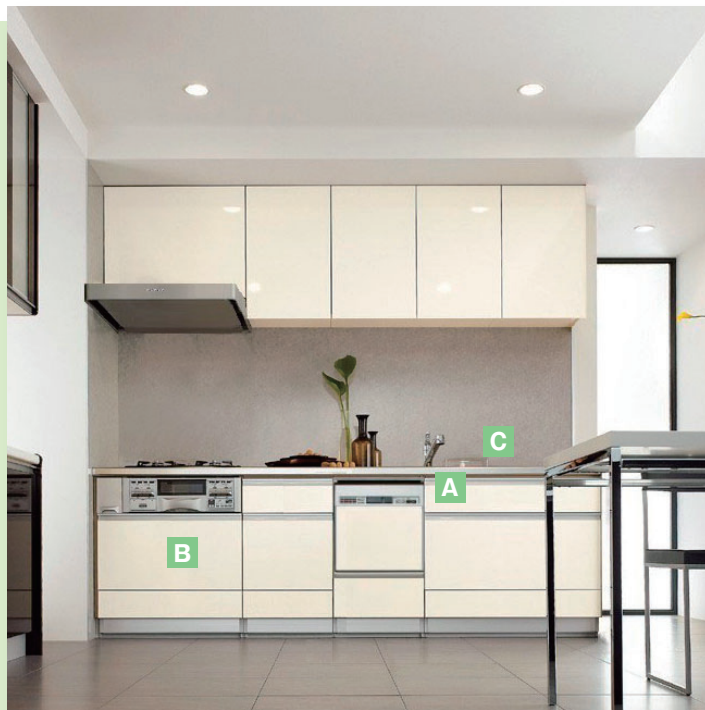

システムキッチン

オリジナルキッチン

I型 2700・2550・2400 (幅/mm)

■ おすすめのポイント！

01 優れた収納力と使い勝手

手元で便利に使えるスマートポケット (ミニパタくん) やたっぷり収納できて使いやすいダブルストッカーなど収納力と使い勝手を進化させたキッチンです。

02 便利に進化する機能

キズにも汚れにも抜群の強さを発揮するデュアルコートシンク、ホースを引き出して使える掃除も便利なハンドシャワー水栓、静かさに配慮した引き出しソフトクローズ機構など、高機能仕様になっています。

03 選べる取手2種類・扉カラー17色

シャープな表情をつくるスマートなライン取手とつかみやすく存在感のある大型取手をラインナップ。扉は、さまざまなインテリアにマッチする17色を用意。すべての扉がお手入れのしやすいクリーン扉です。

※写真はイメージです。

いいキッチンと暮そう。

特長〈標準仕様〉

A スマートポケット (ミニパタくん)

使いやすさにも
デザインにも
こだわった収納、
スマートポケット

ミニパタくん

斜めに出てくる包丁差しでサッと取り出して、楽しく効率的に作業できます。

寸法	高さ 850 奥行 650
扉	鏡面 17色
収納	ダブルストッカー ソフトクローズ機構 スマートポケット (ミニパタくん)
シンク	デュアルコートシンク (水はね音低減)
水栓	ハンドシャワー水栓
レンジフード	整流板付き薄型シロッコファン (照明付)
吊戸棚	耐震ロック機構付吊戸 (高さ 700mm)
照明	システムライト (幅 600mm)