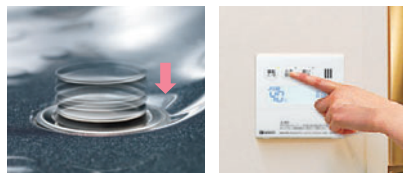

システムバスルーム

戸建向け

特選品

ユパティオ JUB 特別仕様

1620・1616・1216 サイズ

■ おすすめのポイント！

- 01 毎日のことだから「便利」にこだわる
  —自動排水栓—
  台所に設置した給湯器リモコンの「ふろ自動」スイッチをポンと押すだけ。自動で栓を閉めてからお湯はりをスタートします。ガスだからお届けできる、便利で快適な生活です。
- 02 5年保証であんしん・安全を
  ノーリツ製オリジナルバスなら、オプションまで5年間の長期無償保証がセットされます。毎日使うものだから、あんしん・安全にもこだわりました。(消耗品や、システムバスと同時購入でない部品・商品は保証対象外です。)
- 03 1クラス上のアイテムが詰まった
  東邦ガスリビング特別仕様
  健康や美容に役立つ機能、使い勝手への配慮、安全性や清潔感のための工夫、そしてインテリアとしての美しさ、すべてが特別仕様です。

使い心地も、居心地も、やさしいシステムバス。

特長〈標準仕様〉

A 断熱パネル

保温性と耐久性に優れた素材を採用し、一度温まった浴室のぬくもりが逃げにくい5層構造になっています。

壁パネル	断熱パネル
床	ドライ床
浴槽	アクリル製人工大理石・自動排水栓
断熱	壁・浴槽断熱
浴槽フタ	組みフタ・2分割・フック付
カウンター	ドライカウンター
鏡・収納	ロングミラー-W30×H90cm・フロスト収納棚3段
握りバー	I型握りバー80cm(ホワイト)・抗菌処理
換気	温水式浴室暖房換気乾燥機(浴暖くん)
照明	丸型照明
タオル掛け	35cm1本

B 自動排水栓

排水栓の閉め忘れを防ぎ、わざわざ浴室まで行く手間を省きます。お湯はりはオートでおまかせ、の便利な機能です。

お湯はりも手間いらず！

※ノーリツ製給湯器との組み合わせに限りです。

C 浴暖くん 〈温水式浴室暖房乾燥機〉

入浴前の予備暖房に最適。湿気を除去してカビの発生を抑えます。衣類乾燥にも便利。温水式だからパワフルです。