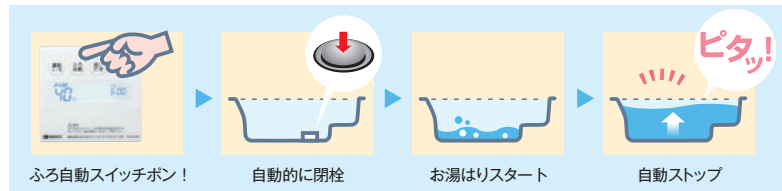

※写真はイメージです。

使い心地も、居心地も、やさしいシステムバス。

特長〈標準仕様〉

A 断熱パネル

保温性と耐久性に優れた素材を採用し、一度温まった浴室のぬくもりが逃げにくい5層構造になっています。

壁パネル	断熱パネル
床	ドライ床
浴槽	アクリル製人工大理石・自動排水栓
断熱	壁・浴槽断熱
浴槽フタ	組みフタ・2分割・フック付
カウンター	ドライカウンター
鏡・収納	ロングミラー-W30×H90cm・フロスト収納棚3段
握りバー	I型握りバー80cm(ホワイト)・抗菌処理
換気	温水式浴室暖房換気乾燥機(浴暖くん)
照明	丸型照明
タオル掛け	35cm1本

B 自動排水栓

排水栓の閉め忘れを防ぎ、わざわざ浴室まで行く手間を省きます。お湯はりはオートでおまかせ、の便利な機能です。

お湯はりも手間いらず！

※ノーリツ製給湯器との組み合わせに限りです。

C 浴暖くん 〈温水式浴室暖房乾燥機〉

入浴前の予備暖房に最適。湿気を除去してカビの発生を抑えます。衣類乾燥にも便利。温水式だからパワフルです。

セレクト

ドア位置